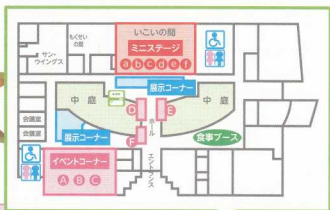

# 会場案内図

障がい者用  
駐車場

- トイレ
- 多目的トイレ
- 会場案内図
- 救護室
- シャトルバス  
バス停
- ゴミ箱
- 自販機

**ハートフルの駐車場について**  
午後12時30分までは  
被表彰者駐車場になりますので許可証が必要です。  
一般の方は、地方卸売市場駐車場をご利用ください。

## 式典ブース

① 式典	10:00	オープニング(白澤鹿子踊)
	10:20	式典
	13:00	記念講演 (講師 木下博勝さん)
	14:40	健康体操(大石こまち)
	15:00	もちまき

② 受付		
③ 写真展		岩手県大館町 「白澤鹿子踊」

④ 託児サービス	12:30~15:00	※当日受付します
⑤ オリジナルショップ		

団体名	内容
夢風船	トートバッグ・さしり製品 等
きらりんぼ	パン・豆腐・和菓子 等
ポケットハウス	手作りアフゼリ 紀州みかんの販売 等
工房 やまの風	和紙・押花カレンダー 等
こいしるの里	陶芸作品
サンウィングスみくも	牛乳パック製椅子・手作り石鹸 等
飯高じゃんぶ	マグネットおしりアクリルたわし 等
ほほえみ	クッキー・組紐・プレスレット 等
畑野ゆうゆう	バッグ・ピアス・アフェッサー 等
こむぎ畑	おもちゃでつくる手作りパン 健康意識の健康食パン
手芸・あみものクラブ	Hot&ハンドメイド

## イベントコーナー 10:30~

No.	団体名	内容
A	音訳グループ松阪	音訳体験
B	松阪おもちゃの病院	おもちゃの治療
C	とまるみる	交通安全プラザ座(随時開催)
D	やまねこ亭	ノーズフルートの体験
E	松阪奇術クラブ	パルーンアートマジックの体験
F	相談コーナー	福祉の相談会・介護用品展示
G	すてきなステーク	聴視、中途失業者への支援啓発