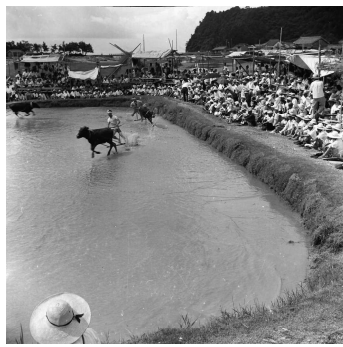

田原の田騒き風景

昭和33年7月
撮影 宮本學

田騒き場全景

牛のお披露目

最初は緩やかに

たすきに

たすき方向転換

速度を速め

競り

競り

戦い済んで

田原最後の田騒き大会

婦人会員も早乙女姿で

華を添える

来賓席

田原消防団長佐野議氏の姿も

一般座敷

牛の休憩所

昭和初期「田かきの映像」

第二次世界大戦中に伐採された松林が見える
撮影写真館は不明