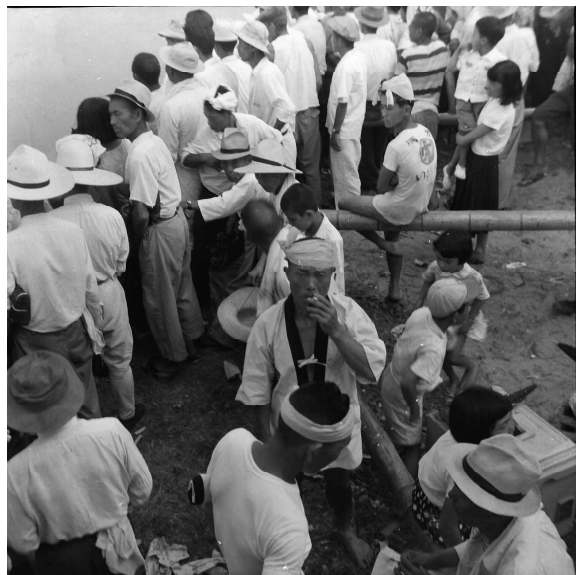

田原の田騒き風景

昭和33年7月
撮影 宮本學

田騒き場全景

牛のお披露目

最初は緩やかに

たすきに

たすき方向転換

速度を速め

競り

競り

戦い済んで

田原最後の田騒き大会

婦人会員も早乙女姿で

華を添える

来賓席

田原消防団長佐野議氏の姿も

一般座敷

牛の休憩所

昭和初期「田かきの映像」

第二次世界大戦中に伐採された松林が見える
撮影写真館は不明