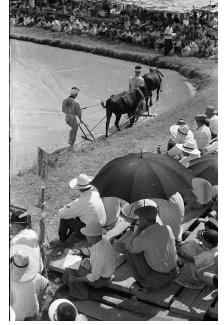

田原の田騒き風景

昭和33年7月
撮影 宮本學

田騒き場全景

牛のお披露目

最初は緩やかに

たすきに

たすき方向転換

速度を速め

競り

競り

戦い済んで

田原最後の田騒き大会

婦人会員も早乙女姿で

華を添える

来賓席

田原消防団長佐野議氏の姿も

一般座敷

牛の休憩所

昭和初期「田かきの映像」

第二次世界大戦中に伐採された松林が見える
撮影写真館は不明