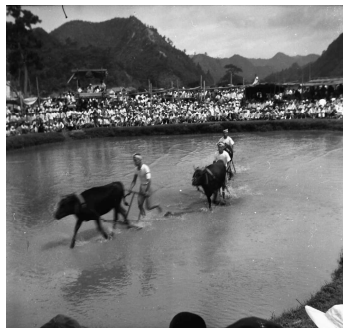

田原の田騒き風景

昭和33年7月
撮影 宮本學

田騒き場全景

牛のお披露目

最初は緩やかに

たすきに

たすき方向転換

速度を速め

競り

競り

戦い済んで

田原最後の田騒き大会

婦人会員も早乙女姿で

華を添える

来賓席

田原消防団長佐野議氏の姿も

一般座敷

牛の休憩所

昭和初期「田かきの映像」

第二次世界大戦中に伐採された松林が見える
撮影写真館は不明