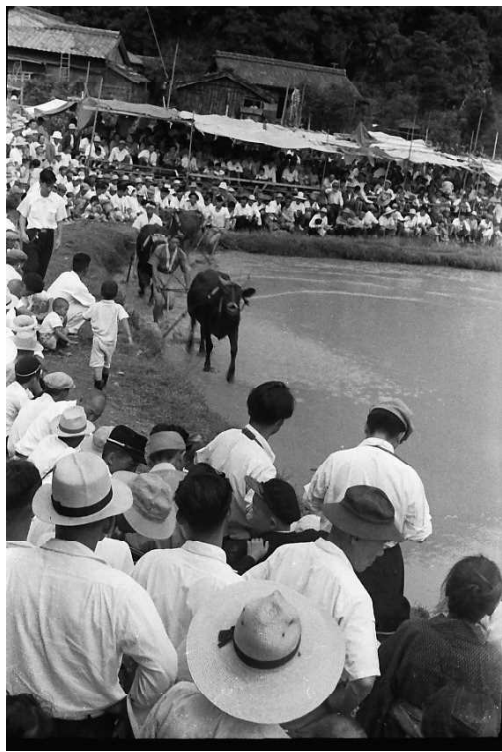

田原の田騒き風景

昭和33年7月
撮影 宮本學

田騒き場全景

牛のお披露目

最初は緩やかに

たすきに

たすき方向転換

速度を速め

競り

競り

戦い済んで

田原最後の田騒き大会

婦人会員も早乙女姿で

華を添える

来賓席

田原消防団長佐野議氏の姿も

一般座敷

牛の休憩所

昭和初期「田かきの映像」

第二次世界大戦中に伐採された松林が見える
撮影写真館は不明