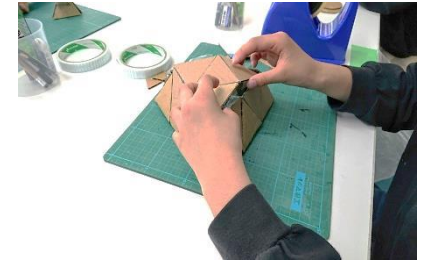

ジュニア・トライズ教室開催日

ジュニア・トライズでは「運動遊び教室」・「基礎運動教室」・「ホッケー教室」の3教室に分かれて実施しています。
 各教室で自分にあった場所を見つけて、みんなで楽しく運動をしましょう。初めての方も教室の雰囲気を経験できるように1回体験参加もできます。
 身体を動かす習慣を身につけるきっかけとしてぜひ本事業をご利用ください。※事前申込制

教室名	対象・時間	場所	6月	7月
運動遊び	小1~小4 9:30~11:00	息郷体育館	6/3	7/1
基礎運動	(A) 13:30~14:30	息郷体育館	6/10	7/8
	(B) 15:00~16:00	休止中		
ホッケー	小1~小3 9:30~11:00	すばーく米原	6/10	7/8

2023年度『MOSスポーツクラブ会員募集中です!』詳しくは事務局までお問合せください。

ジュニア・トライズ

運動遊び教室

基礎運動教室

ホッケー教室

ホッケー（夜間レッスン）

こども創意工夫塾

鉛筆基礎

鉛筆基礎

立体図形

立体図形

立体図形

立体図形

すばーく米原（屋内）

利用時間		8:30~21:30	
屋内	利用料	米原市内	1時間：600円
		米原市外	1時間：1,200円
	照明料	米原市内	1時間：600円
		米原市外	1時間：1,200円

すばーく米原（屋外）