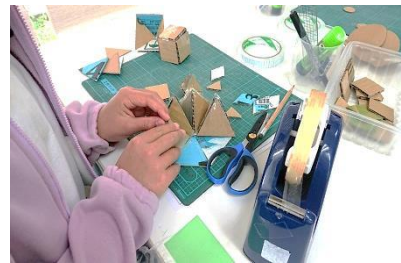

ジュニア・トライズ教室開催日

ジュニア・トライズでは「運動遊び教室」・「基礎運動教室」・「ホッケー教室」の3教室に分かれて実施しています。
 各教室で自分にあった場所を見つけて、みんなで楽しく運動をしましょう。初めての方も教室の雰囲気を経験できるように1回体験参加もできます。
 身体を動かす習慣を身につけるきっかけとしてぜひ本事業をご利用ください。※事前申込制

教室名	対象・時間	場所	6月	7月
運動遊び	小1~小4 9:30~11:00	息郷体育館	6/3	7/1
基礎運動	(A) 13:30~14:30	息郷体育館	6/10	7/8
	(B) 15:00~16:00	休止中		
ホッケー	小1~小3 9:30~11:00	すばーく米原	6/10	7/8

2023年度『MOSスポーツクラブ会員募集中です!』詳しくは事務局までお問合せください。

ジュニア・トライズ

運動遊び教室

基礎運動教室

ホッケー教室

ホッケー（夜間レッスン）

こども創意工夫塾

鉛筆基礎

鉛筆基礎

立体図形

立体図形

立体図形

立体図形

すばーく米原（屋内）

利用時間		8:30~21:30	
屋内	利用料	米原市内	1時間：600円
		米原市外	1時間：1,200円
	照明料	米原市内	1時間：600円
		米原市外	1時間：1,200円

すばーく米原（屋外）