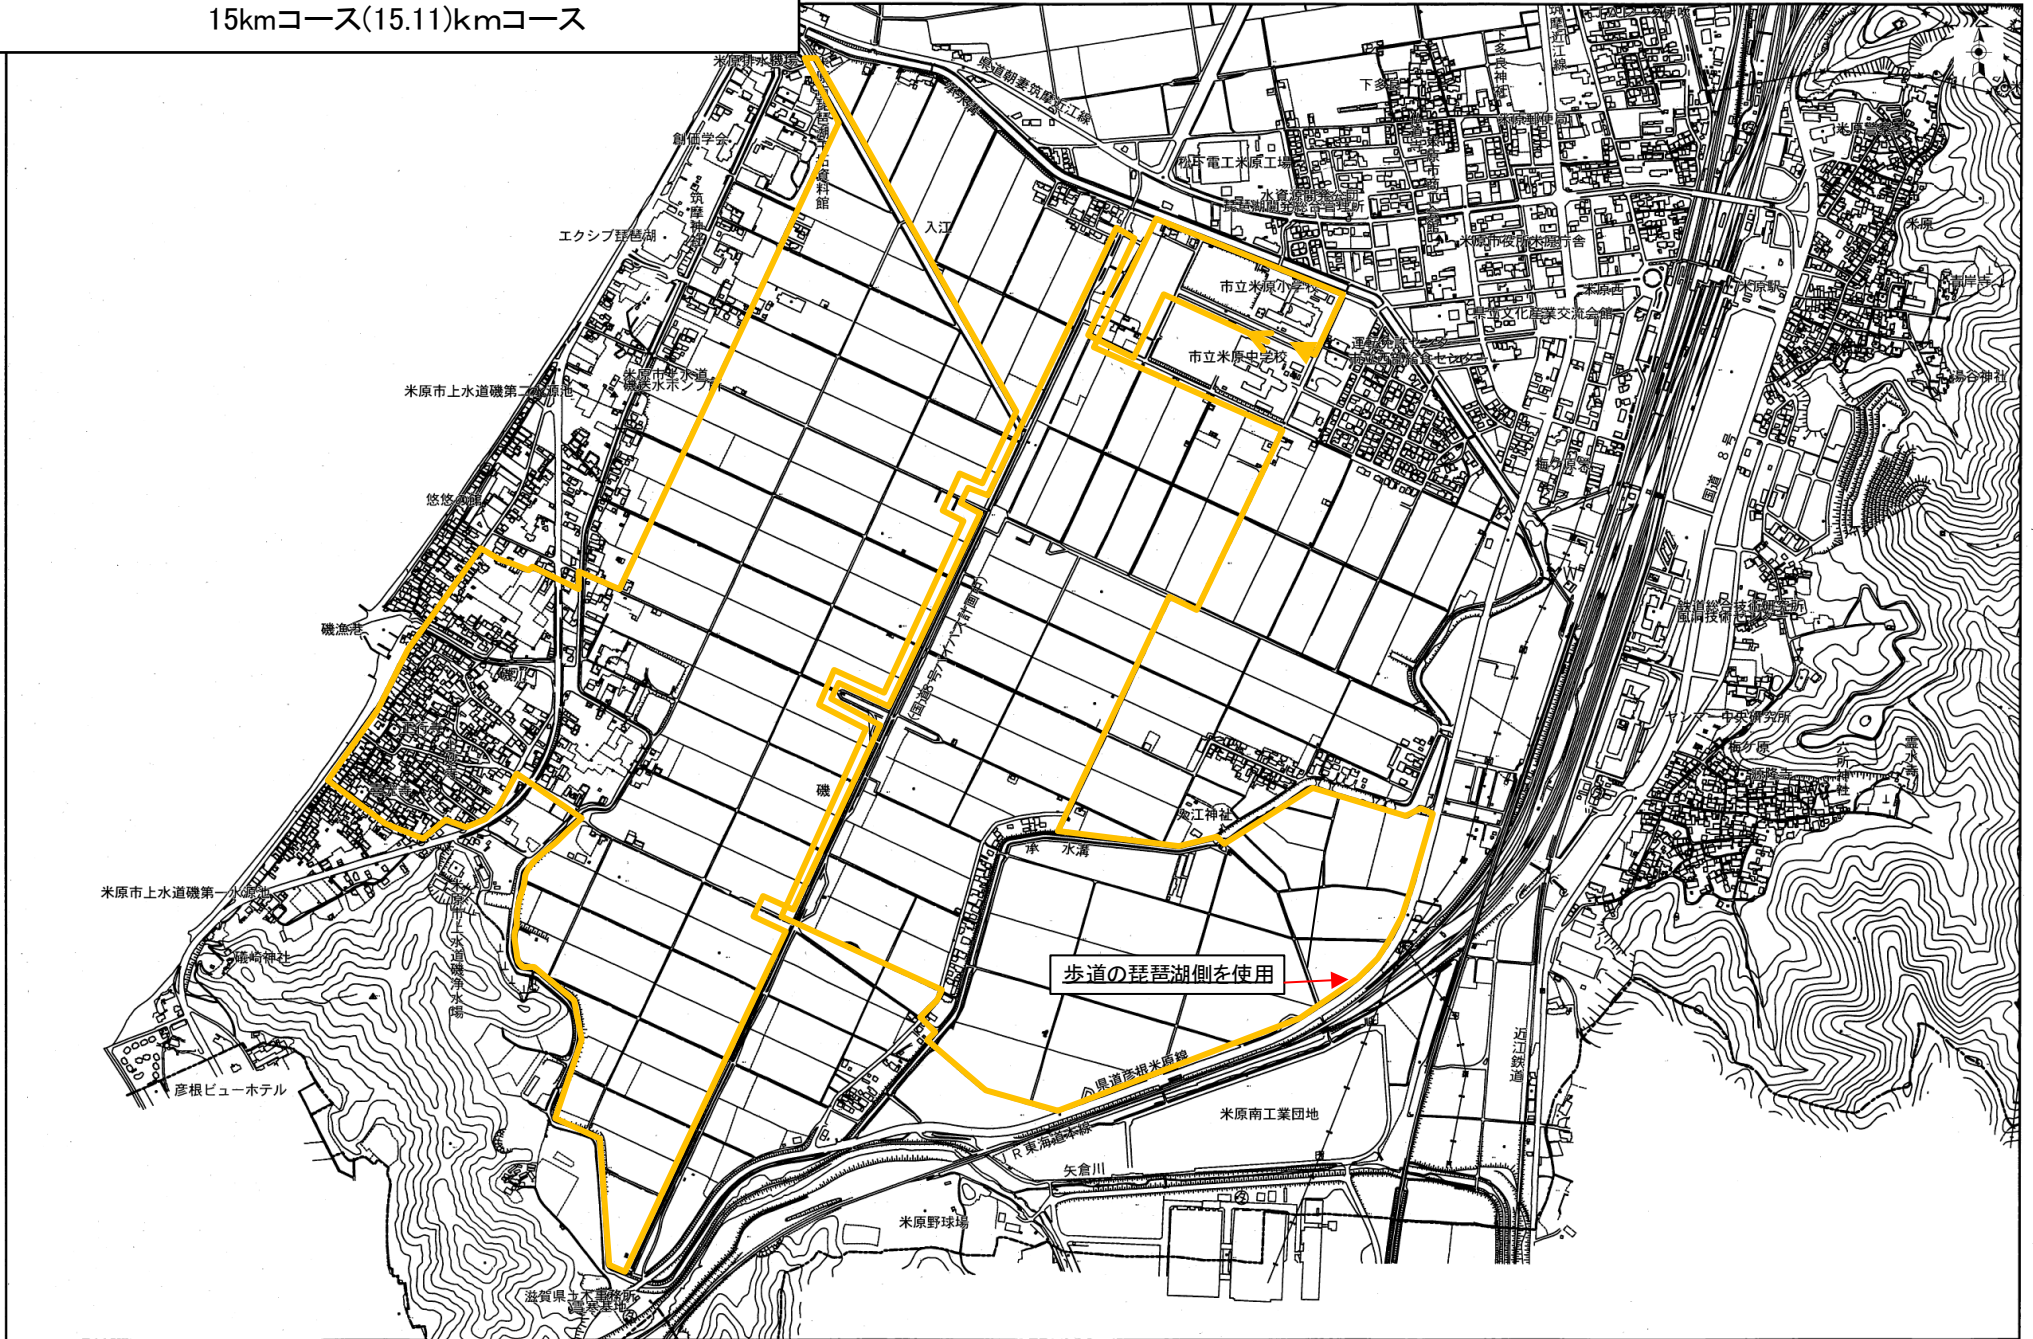

2020年度・第8回まいばら入江干拓マラソン  
15kmコース(15.11)kmコース

縮尺 1/10500  
200m

修正 平成24年3月 (撮影 平成21年10月)