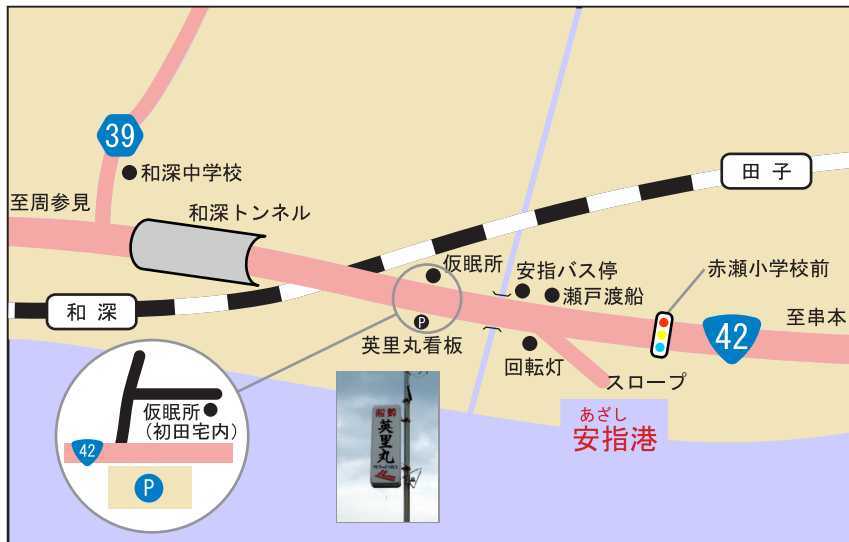

南紀串本のつり船「英里丸」アクセスマップ

■ 安指港へ

大阪、和歌山方面からはR42串本町和深トンネルから東へ約1.5キロメートル、安指バス停を過ぎて「赤瀬小学校前」信号手前を右へスロープを下ります。英里丸看板から安指港までは約600メートルです。

■ 英里丸仮眠所へ

大阪、和歌山方面からはR42串本町和深トンネルから東へ約1キロメートル、国道沿いに看板がありますが、見逃さないように注意してください。

【英里丸への連絡先】

和歌山県串本町和深2405-9
電話:0735-67-0160 携帯:090-3702-0565